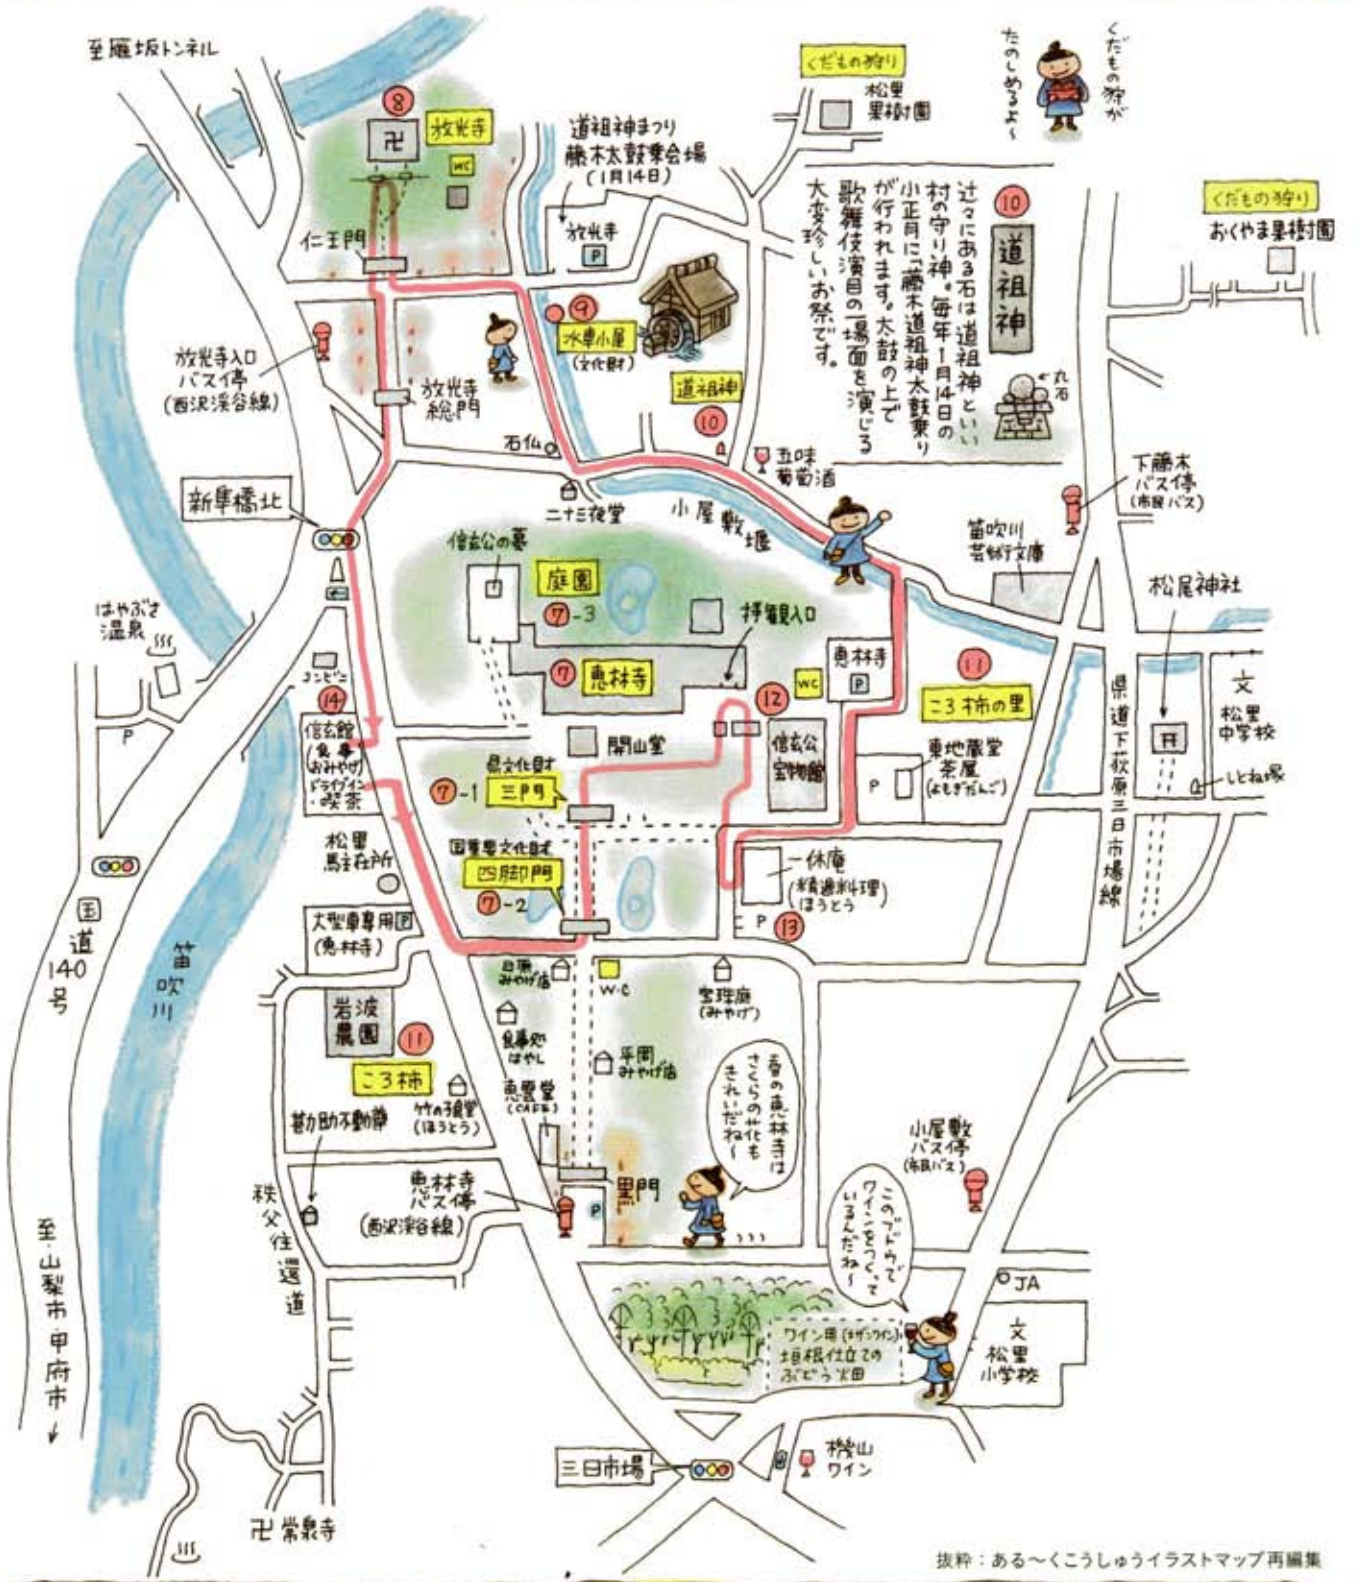

# 恵林寺・放光寺周辺ガイドツアー

抜粋：ある〜くこうしゅうイラストマップ再編集

約4時間の  
コースです

要予約をお願いします。  
(3営業日前まで)

- 9:50 信玄館集合
- 10:00~10:50 恵林寺本堂・宝物館
- 11:10 一休庵ご一休み
- 11:45~12:30 水車小屋
- 放光寺本堂・宝物
- 信玄館(昼食とお買物)
- 解散